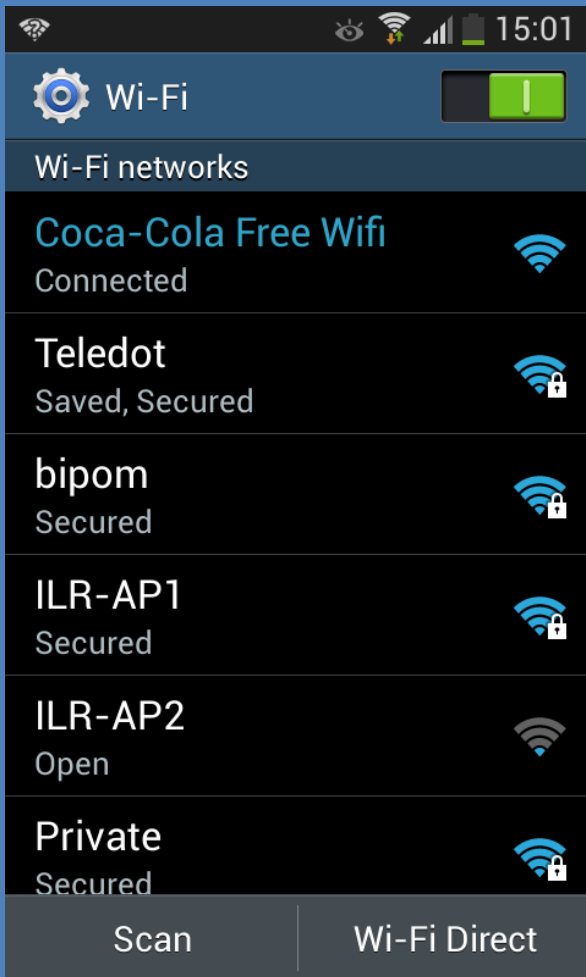

myWiFi

**Pretvorite besplatan WiFi
u moćnu reklamu za Vaš Brend**

1

Šta je myWiFi captive?

- 1** myWiFi captive je jedinstveni hotspot sistem koji Vam omogućava efikasnu promociju brenda u ugostiteljskim objektima ili na javnim površinama.
- 2** Korisnicima besplatnog WiFi-a se prilikom povezivanja na internet prikazuje Vaša reklama u trajanju koliko vi odlučite.
- 3** Nakon pregleda Vaše reklame, korisnik se povezuje na internet, ili posle određenog vremena, ili klikom na dugme za internet.
- 4** Ukoliko želite da zaštitite svoju WiFi mrežu moguća je i registracija korisnika unosom šifre za WiFi (kao kod običnih WiFi mreža koje najčešće možemo videti u ugostiteljskim objektima).

Kako funkcioniše myWiFi captive?

myWiFi je hotspot sistem koji omogućava korisnicima jednostavan pristup besplatnom WiFi internetu.

Kada korisnik potraži raspoložive WiFi mreže, u nazivu i tipu mreže može prepoznati Vaš brend, i da je mreža otvorena.

Kada odabere Vašu WiFi mrežu na ekranu mobilnog uređaja iskoči captive prozor sa prikazom Vaše reklame.

3

4

Odabir WiFi mreže

Posetilac objekta bira mrežu na kojoj je asociran myWiFi captive hotspot sistem.