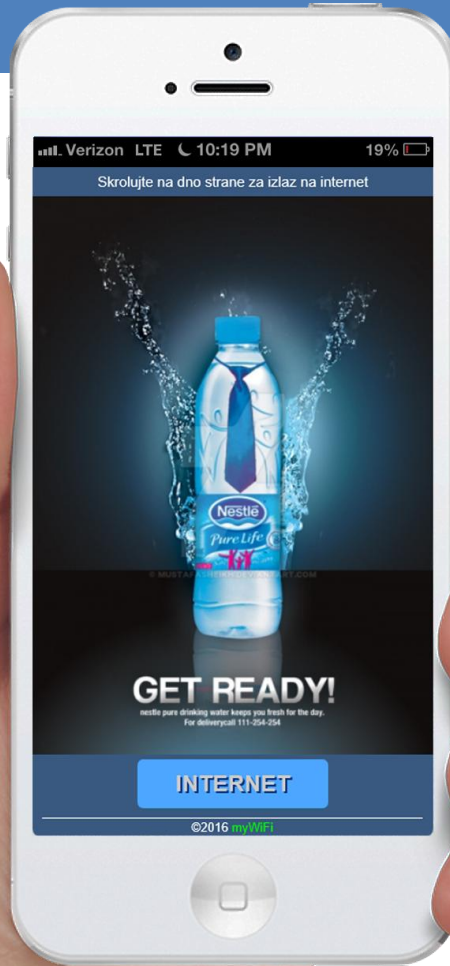

5

Vašu reklamu vidi svaki korisnik

Klijent je slobodan da u svojim lokacijama sam definiše reklamu koju vidi svaki posetilac koji se poveže na myWiFi . Reklama je vidljiva svakome ko izabere myWiFi mrežu, bez obzira da li se kasnije uloguje ili ne. Ovo klijent administrira sam preko online admin panela (Dashboarda).